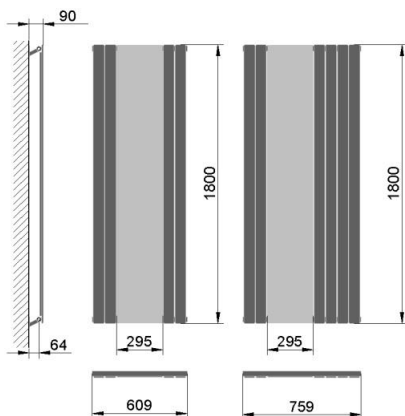

## Mirror fűtőfal

A tükörbetéttel kiegészülő fűtőfalak fogasokkal ellátva praktikus előszobafalként is funkcionálhatnak. A tükör szélessége 289mm, pozíciója rendeléskor meghatározható.

A radiátor tartozéka 2db Handy Villa, fehér vagy króm színben.

Típus	Szélesség	Magasság	Teljesítmény	súly	Listaár Ft	
	mm	mm	W (75/65/20 °C)	kg	nettó	bruttó
PE 1180/08	609	1800	566	13,6	59 317	<b>75 332</b>
PE 1180/10	759	1800	848	20,3	71 564	<b>90 886</b>
PE 2180/08	609	1800	1304	29,9	106 770	<b>135 598</b>
PE 2180/10	759	1800	1738	44,7	128 815	<b>163 595</b>