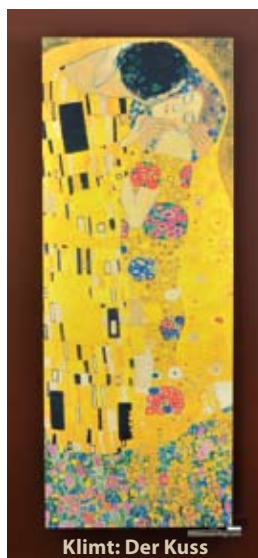

A Mátrix radiátorcsalád tagjai különleges formákban és színekben új lehetőséget teremtenek a lakberendezők és épületgépészek számára.

A különleges nyomdai eljárással kivitelezett képek, vagy a strukturális hatású burkolatok egyedi igények szerint készülhetnek, és önálló műalkotásként illeszkednek a környezetbe.

Opcionálisan minden modell felszerelhető kiegészítő tartókkal, vagy fogassal és változtatható színű háttér megvilágítással, ami utolérhetetlen hangulatot képes varázsolni a lakótérbe.

Matrix Hard

Matrix Soft

rozsdamentes burkolólemez

Egyedi burkolat

Egyedi burkolat

Klimt: Die Erfüllung

Klimt: Der Kuss

Változtatható színű háttérvilágítás

Jakarta

Bronx