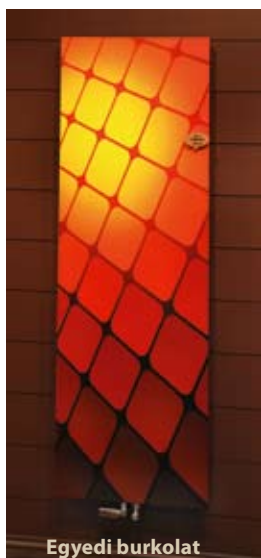

A Mátrix radiátorcsalád tagjai különleges formákban és színekben új lehetőséget teremtenek a lakberendezők és épületgépészek számára.

A különleges nyomdai eljárással kivitelezett képek, vagy a strukturális hatású burkolatok egyedi igények szerint készülhetnek, és önálló műalkotásként illeszkednek a környezetbe.

Opcionálisan minden modell felszerelhető kiegészítő tartókkal, vagy fogassal és változtatható színű háttér megvilágítással, ami utolérhetetlen hangulatot képes varázsolni a lakótérbe.

Matrix Hard

Matrix Soft

rozsdamentes burkolólemez

Egyedi burkolat

Egyedi burkolat

Klimt: Die Erfüllung

Klimt: Der Kuss

Változtatható színű háttérvilágítás

Jakarta

Bronx